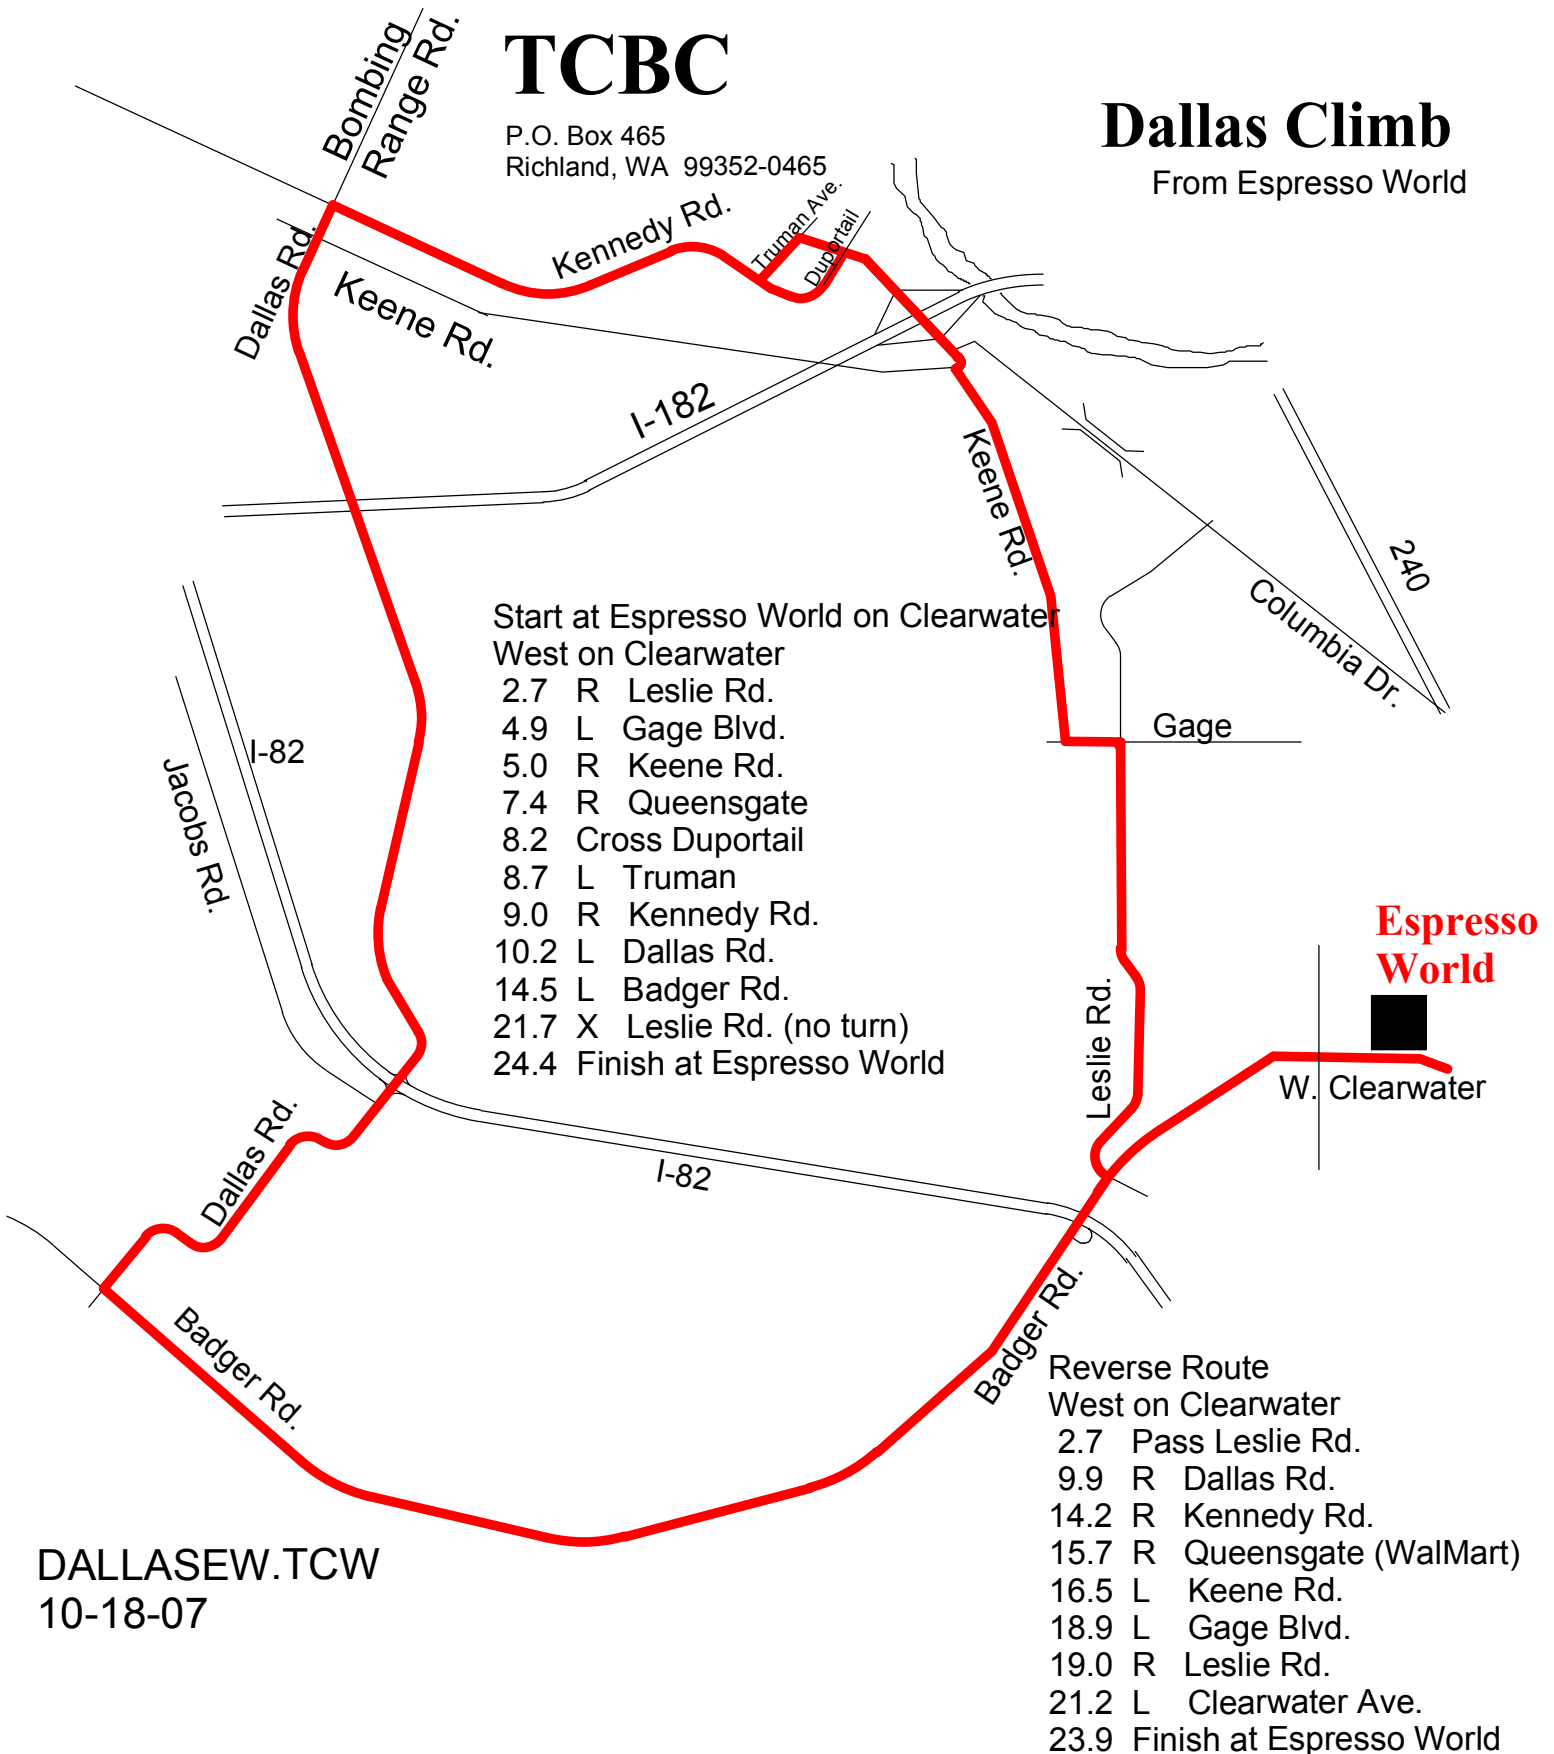

TCBC

P.O. Box 465
Richland, WA 99352-0465

Dallas Climb

From Espresso World

DALLASEW.TCW
10-18-07